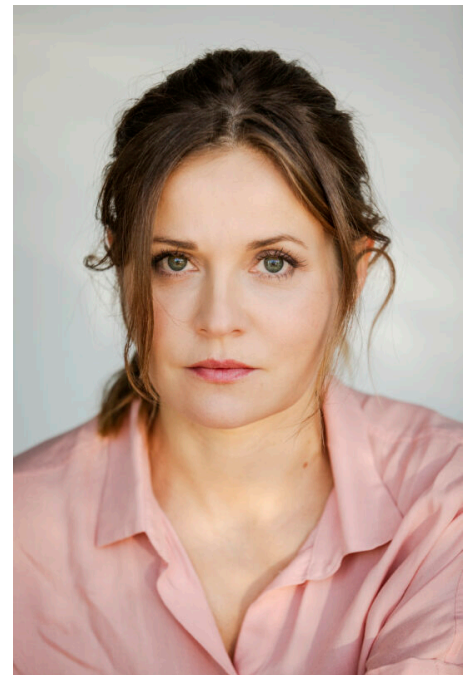

Profil

Jahrgang: 1978
 Größe: 166
 Geburtsort: Giessen
 Staatsangehörigkeit: deutsch
 Haare: dunkelblond
 Augen: grün
 Muttersprache: deutsch
 Sprachen: Deutsch (Muttersprache), Englisch (fließend), Französisch (Grundkenntnisse), Dänisch (Grundkenntnisse)
 Dialekte: berlinerisch, hessisch
 Stimmlage: Mezzosopran
 Dialekte: berlinerisch, hessisch
 Gesang: Klavier (Grundkenntnisse)

Ausbildung:
 2022: Jens Roth Source Tuning
 2019: André Bolouri Actors Space
 2017: Frank Betzelt Seminar
 2017: Coaching bei Tim Garde
 2016: Ivana Chubbuck Workshop bei Tim Garde
 2014: iSFF Institut für Schauspiel, Film- und Fernsehberufe
 2003: Kameratraining bei Tim Garde
 2000 - 2003: Schauspielschule Mainz

Auszeichnung:
 2016: Best Shortfilm (nominated) - Julien Dubuque International Film Festival, Iowa USA, "11years"
 2016: Maharashtra international Shortfilm Festival Indien, bester Kurzfilm international "11 Years"
 2016: Nominiert für Bester Kurzfilm, Hoboken International Filmfestival New York "11 years"
 2015: Mittlefränkisches Jugendfilmfestival, bester Kurzfilm "11 Years"
 2015: 20th Kitaso Filmabend, bester Kurzfilm "11 Years"

Foto: Steffen Roth

Film

		Rolle	Regie	Sparte	Produktion
2016	Frei Schwimmen	HR	Vera Zimmermann	Kurzfilm	Hochschule Mainz (formerly FH Fachhochschule Mainz)
2014	Eleven Years	HR	Simon Begemann	Kurzfilm	TH Nürnberg Georg Simon Ohm
2012	Shoot don't please	HR	Samuel Buscapé	Bachelorfilm	Hochschule Mainz (formerly FH Fachhochschule Mainz)
2007	Die Kirchen in Deutschland	HR	Kay Kienzler	Imagefilm	
2004	Die Unsichtbare	HR	Marcel Ahrenholz	Diplomfilm	ifs Internationale Filmschule Köln GmbH
2003	Locked	HR	Daniel Pfeiffer	Diplomfilm	
2003	Mimikry	NR	Vera Zimmermann	Kinofilm	Hochschule Mainz u.a