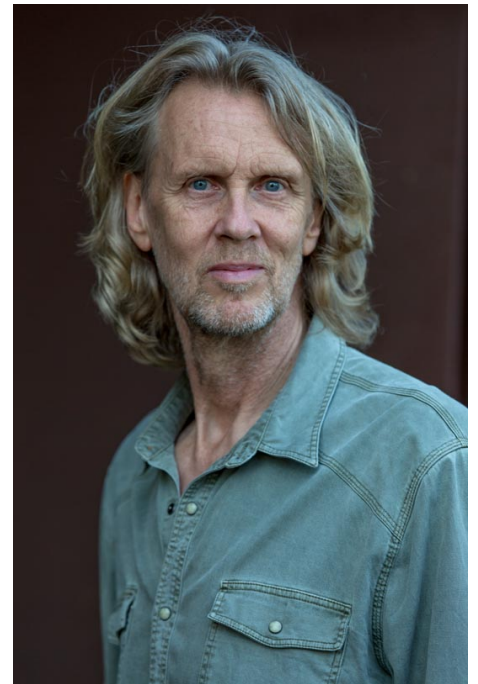

<i>Jahrgang</i>	<b>1961</b>
<i>Größe</i>	<b>200</b>
<i>Augenfarbe</i>	<b>blau</b>
<i>Haarfarbe</i>	<b>blond</b>
<i>Wohnort</i>	<b>Berlin</b>
<i>Wohnmöglichkeiten</i>	<b>Hamburg</b>
<i>Muttersprache</i>	<b>Deutsch</b>
<i>Sprachen</i>	<b>Englisch</b>
<i>Dialekte</i>	<b>hamburgisch</b>
<i>Stimmlage</i>	<b>Bariton</b>
<i>Sport</i>	<b>Schwimmen</b>
<i>Führerschein</i>	<b>PKW</b>
<i>Ausbildung</i>	<b>1979-1984 Schauspielstudium an der A.C.T. San Francisco und der UC Santa Barbara</b>

Foto: Darek Gontarski

## Kino :

<b>Jahr</b>	<b>Titel</b>	<b>Rolle</b>	<b>Regie</b>
2020	True Nature's Child		Dion Schumann
2020	Scrambled		Frank Reina
2016	The Do-Over		Steven Brill
2016	31		Rob Zombie
2016	Titanium White		Piotr Smigasiwicz
2014	Bullet		Nick Lyon
2013	Clowns & Heroes	Kurzfilm	Ralf Strathman
2013	The Piano Room		Igor Ivanov
2012	The Lords of Salem		Rob Zombie
2011	Monster of the House		Greg Pritikin
2009	Funny People		Judd Apatow
2008	Dimples		Dusty Depree
2003	Andi Ommsen ist der letzte Lude		Stephen Manuel
1999	Die Bademeister - Vom Ruhrpott in die Schickeria		Martin Walz
1999	8MM		Joel Schumacher
1999	P.U.N.K.S.		Sean McNamara
1998	The Big Lebowski		Joel und Ethan Cohen
1994	Gefährliche Spiele		Adolph Winkelmann
1998	Deuce Bigalow: Male Gigolo		Mike Mitchell

## TV :

<b>Jahr</b>	<b>Titel</b>	<b>Rolle</b>	<b>Regie</b>
2017	Grimm	TV-Serie NBC	Terence O'Harra
2017	Dice	TV-Serie	Jay Karass
2016	Der mit dem Schlag	TV-Serie ZDF	Lars Becker
2015-2016	Comedy Rocket	TV-Serie RTL	Daniel Rakete Siegel
2012	Jessie	TV-Serie	Sean McNamara
2011	Easy to Assemble	TV-Serie	Michael Kang
2011	Monster of the House		Greg Pritikin
2010	Chuck	TV-Serie NBC	Robert Duncan
2009	Eastwick	TV-Serie ABC	David Nutter und Michael
Katleman			
2007	KDD - Kriminaldauerdienst	TV-Serie ZDF	Mathias Glasner